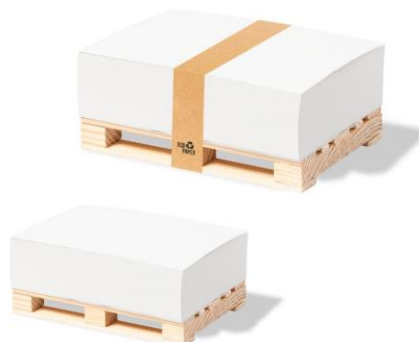

342327
Porte-notes palette originale
en bois naturel, 300 feuilles de
papier écologique ceinture en
papier kraft avec le logo
115 x 47 x 73 mm | 250 gr
PUHT : 3,94 €