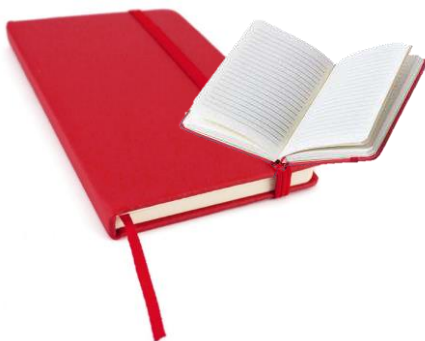

349952 Carnet A6 couverture toucher doux en similicuir, 100 feuilles lignées fermeture élastiquée et marque-page.
93 x 14.3 x 15 mm | 125 gr
PUHT : 2,24 €