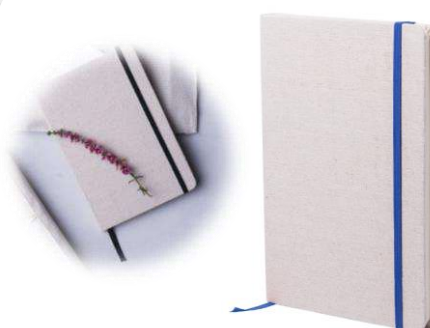

349414 Carnet couverture rigide RPET 300D, support pour smartphone / tablette intégré fermeture élastique et porte-stylo. 70 feuilles
150 x 210 x 15 mm | 230 gr
PUHT : 3,77 €

341614 Carnet couverture rigide en liège, support pour smartphone / tablette intégré fermeture élastique et porte-stylo. 70 feuilles
150 x 210 x 15 mm | 230 gr
PUHT : 4,06 €